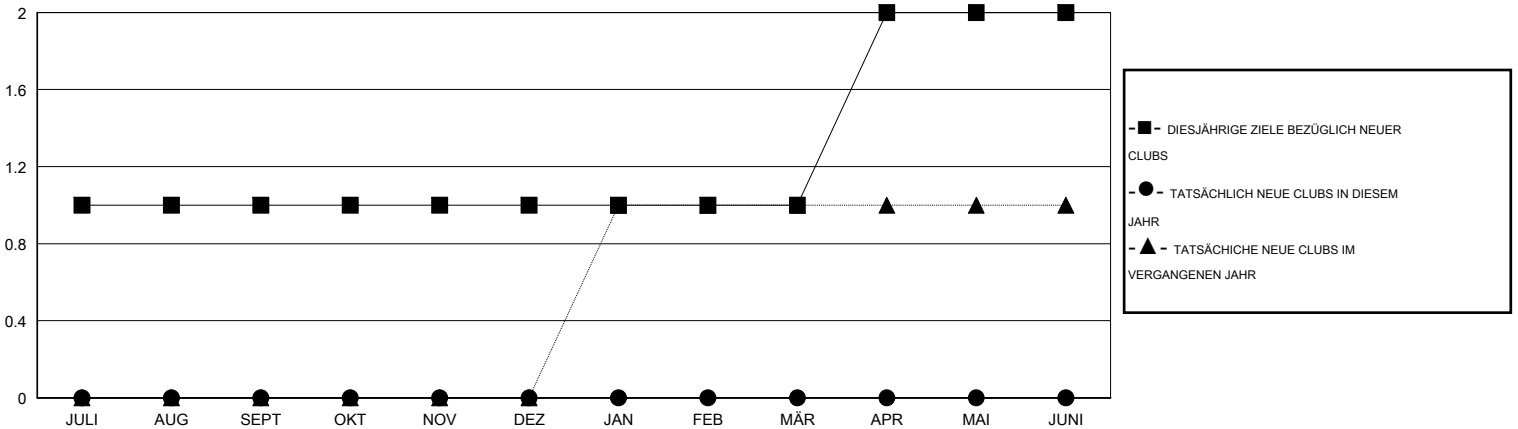

# MONTHLY MEMBERSHIP PROGRESS REPORT

District 114 W

Results as of: 1/31/2016

GMT: Carl Robert Rettby

STANDORT AUSTRIA

GMT KONST. GEB.: 4

Clubs					Pro Mitglied				
ERGEBNISSE FÜR 2015-2016					ERGEBNISSE FÜR 2015-2016				
QUARTAL	ZIEL NEUE CLUBS	NEUE CLUBS	AUFGELOSTE CLUBS	NETTO-GEWINN/-VERLUST	QUARTAL	ZIEL NEUE MITGLIEDER	HINZUGEFÜGTE GRÜNDUNGS- UND NEUE MITGLIEDER	AUSGESCHIEDENE MITGLIEDER	NETTO-GEWINN/-VERLUST
JULI/AUG/SEPT	1	0	0	0	JULI/AUG/SEPT	25	66	80	-14
OKT/NOV/DEZ	0	0	0	0	OKT/NOV/DEZ	10	22	35	-13
JAN/FEB/MÄR	0	0	0	0	JAN/FEB/MÄR	7	11	4	7
APR/MAI/JUNI	1	0	0	0	APR/MAI/JUNI	33	0	0	0

ZIELE UND TATSÄCHLICHE NEUE CLUBS KUMULATIV

ZIELE UND TATSÄCHLICHE MITGLIEDER KUMULATIV

ABGEMELDETE CLUBS: 0	47 VON 88 CLUBS HABEN 1 ODER MEHR NEUE MITGLIEDER AUFGENOMMEN	<b>GESCHLECHTERVERTEILUNG</b> MANN 2,628 (86.59%) FRAU 407 (13.41%)
<u>AUSGETRETENE MITGLIEDER</u> VERSTORBEN 21 CLUB AUFGELOST 0 ANDERE 98 GESAMT 119	<a href="#">KLICKEN SIE HIER FÜR ANGABEN ZUM ZUSTAND DES CLUBS</a>	FAMILIENMITGLIEDER 41 HAUSHALTSVORSTAND 20 NICHT-FAMILIENVORSTAND 21