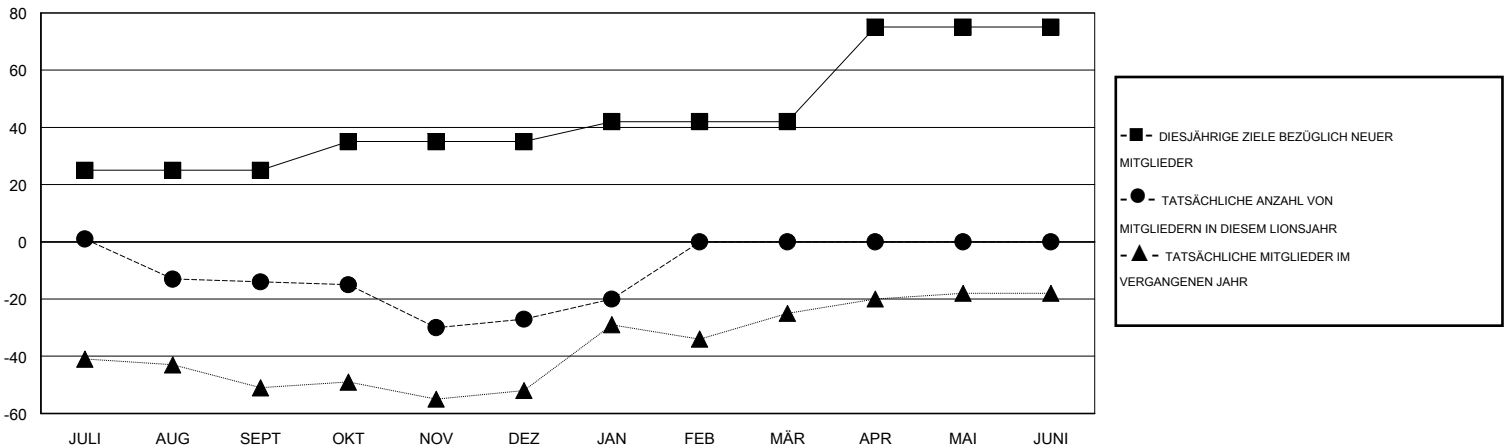

# MONTHLY MEMBERSHIP PROGRESS REPORT

District 114 W

Results as of: 1/31/2016

GMT: Carl Robert Rettby

STANDORT AUSTRIA

GMT KONST. GEB.: 4

Clubs					Pro Mitglied				
ERGEBNISSE FÜR 2015-2016					ERGEBNISSE FÜR 2015-2016				
QUARTAL	ZIEL NEUE CLUBS	NEUE CLUBS	AUFGELOSTE CLUBS	NETTO-GEWINN/-VERLUST	QUARTAL	ZIEL NEUE MITGLIEDER	HINZUGEFÜGTE GRÜNDUNGS- UND NEUE MITGLIEDER	AUSGESCHIEDENE MITGLIEDER	NETTO-GEWINN/-VERLUST
JULI/AUG/SEPT	1	0	0	0	JULI/AUG/SEPT	25	66	80	-14
OKT/NOV/DEZ	0	0	0	0	OKT/NOV/DEZ	10	22	35	-13
JAN/FEB/MÄR	0	0	0	0	JAN/FEB/MÄR	7	11	4	7
APR/MAI/JUNI	1	0	0	0	APR/MAI/JUNI	33	0	0	0

ZIELE UND TATSÄCHLICHE NEUE CLUBS KUMULATIV

ZIELE UND TATSÄCHLICHE MITGLIEDER KUMULATIV

ABGEMELDETE CLUBS: 0	47 VON 88 CLUBS HABEN 1 ODER MEHR NEUE MITGLIEDER AUFGENOMMEN	<b>GESCHLECHTERVERTEILUNG</b> MANN 2,628 (86.59%) FRAU 407 (13.41%)
<u>AUSGETRETENE MITGLIEDER</u> VERSTORBEN 21 CLUB AUFGELOST 0 ANDERE 98 GESAMT 119	<a href="#">KLICKEN SIE HIER FÜR ANGABEN ZUM ZUSTAND DES CLUBS</a>	FAMILIENMITGLIEDER 41 HAUSHALTSVORSTAND 20 NICHT-FAMILIENVORSTAND 21